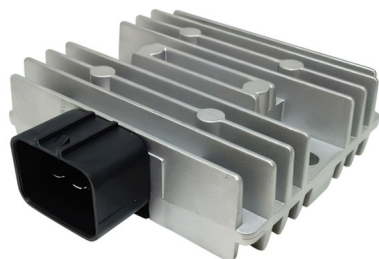

**REGOLATORE DZE KAWASAKI Z 400/650/900 17/24-YAMAHA R6 17/24**

sgr-129202 image

Valutazione: Nessuna valutazione

**Prezzo**

Prezzo di vendita 160,48 €

Sconto

[Fai una domanda su questo prodotto](#)

Descrizione