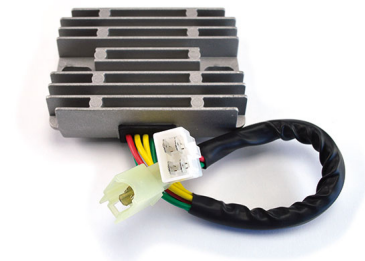

## REGOLATORE DZE DUCATI MONSTER/SS 600/750/800/900/1000 98/> Codici Sostitutivi = 1759603

sgr-129207 image

Valutazione: Nessuna valutazione

### Compatibilità

Compatibilità: CAGIVA 900 Gran Canyon 98/03 CAGIVA 1000 Navigator 00/05 DUCATI 400 Monster 98/03 DUCATI 400 Scrambler Sixty2 16/19 DUCATI 600 Monster 98/98 DUCATI 600 Monster 99/01 DUCATI 620 Monster 05/06 DUCATI 620 Monster 02/04 DUCATI 620 Monster Dark 02/06 DUCATI 620 Multistrada 05/06 DUCATI 620 Multistrada Dark 05/06 DUCATI 620 S Sport Nuda / S Sport Carenata 03/04 DUCATI 695 Monster 07/08 DUCATI 696 Monster / ABS 08/14 DUCATI 748 748 BIP 99/02 DUCATI 748 748 R 00/02 DUCATI 748 748 RS 00/01 DUCATI 748 748 S 00/02 DUCATI 748 748 SPS 98/99 DUCATI 748 748 Testa Stretta 01/01 DUCATI 750 Monster 98/01 DUCATI 750 Monster IE 02/02 DUCATI 750 Sport 01/02 DUCATI 750 Supersport IE 99/02 DUCATI 796 Hypermotard 09/12 DUCATI 796 Monster 11/14 DUCATI 796 Monster ABS 11/14 DUCATI 800 Monster IE / Dark IE 03/05 DUCATI 800 Monster S2R 05/07 DUCATI 800 Scrambler Desert Sled 17/18 DUCATI 800 Scrambler Icon/ Icon Dark /Full Throttle 15/18 DUCATI 800 Scrambler Urban Enduro/Classic 15/18 DUCATI 800 Sport 03/05 DUCATI 800 Supersport 03/05 DUCATI 900 MH E Evoluzione Sport Classic 01/02 DUCATI 900 Monster 98/99 DUCATI 900 Monster IE 00/02 DUCATI 900 Sport IE 02/02 DUCATI 900 SuperSport FE 98/98 DUCATI 900 SuperSport FE 98/99 DUCATI 900 SuperSport IE 00/02 DUCATI 916 Monster S4 01/02 DUCATI 916 ST4 99/03 DUCATI 944 ST2 99/03 DUCATI 992 ST3 04/07 DUCATI 996 996 S 01/01 DUCATI 996 996 SPS II 99/99 DUCATI 996 996 SPS III 00/00 DUCATI 996 Monster S4R 05/06 DUCATI 996 Monster S4R 03/04 DUCATI 996 ST4 S 01/06 DUCATI 996 ST4 S ABS 03/06 DUCATI 998 996 R Testastretta 01/02 DUCATI 998 998 02/03 DUCATI 998 998 BIP Matrix 04/04 DUCATI 998 998 R 02/02 DUCATI 998 998 RS 02/03 DUCATI 998 998 S Bayliss / 998 S Bostrom 02/03 DUCATI 998 998 S Final Edition 04/04 DUCATI 998