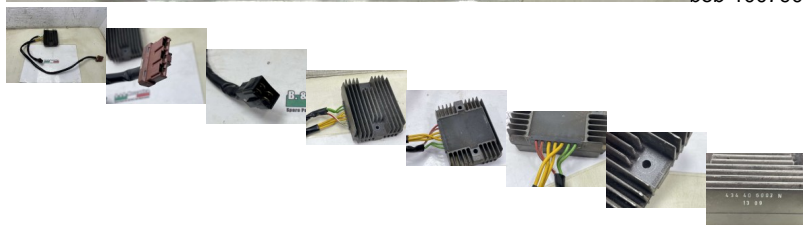

## REGOLATORE DI TENSIONE MALAGUTI CENTRO 160 I.E 2007-2011 (VW230)

beb-100790 image

Valutazione: Nessuna valutazione

**Prezzo**

Prezzo di vendita 35,00 €

Sconto

[Fai una domanda su questo prodotto](#)

Descrizione

**MATERIALE USATO ORIGINALE**

**IN CONDIZIONI COME IN FOTO**

**FOTO REALI DEL RICAMBIO SPEDITO**

**PRESENTA QUALCHE GRAFFIO E SEGNI DI USURA DOVUTI AL NORMALE UTILIZZO NEL TEMPO**

**SMONTATO DA SCOOTER FUNZIONANTE**

**SMONTATO DA SCOOTER CON 4.024KM**

**VENDUTO CON FORMULA VISTO E PIACIUTO COME IN FOTO NELLO STATO IN CUI SI TROVA**

COMPLETO SOLO DI CIO CHE E VISIBILE NELLE FOTO

CONTROLLARE BENE LA COMPATIBILITA CON IL PROPRIO SCOOTER