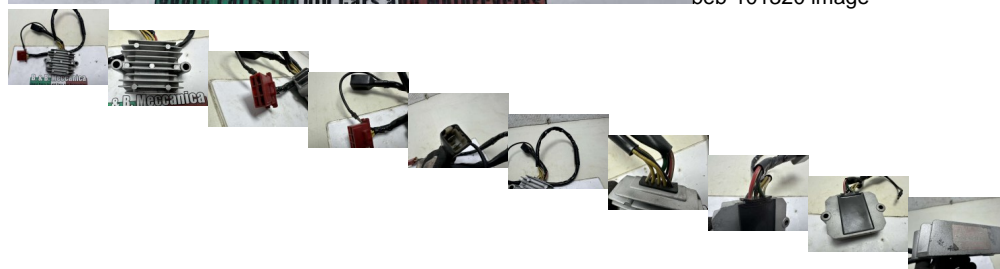

REGOLATORE DI TENSIONE HONDA CBR 1000 SH236C-12 (SU2261)

beb-101320 image

Valutazione: Nessuna valutazione

Prezzo

Prezzo di vendita 40,00 €

Sconto

[Fai una domanda su questo prodotto](#)

Descrizione

RICAMBIO USATO

GUAINE FILI ROVINATE

IN CONDIZIONI COME IN FOTO FOTO REALI DEL RICAMBIO SPEDITO

VENDUTO CON FORMULA VISTO E PIACIUTO COME IN FOTO NELLO STATO IN CUI SI TROVA

COMPATIBILE CON:

HONDA CBR 1000 SH236C-12