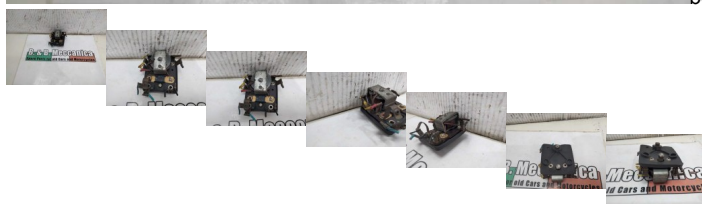

## REGOLATORE DI TENSIONE FANALE ANTERIORE BENELLI MOTOBICI 125-250 2C MOTO GUZZI TS 2 (RD2654)

beb-143276 image

Valutazione: Nessuna valutazione

**VENDUTO CON FORMULA VISTO E PIACIUTO COME IN FOTO NELLO STATO IN CUI SI TROVA**

**CONTROLLARE BENE LA COMPATIBILITA CON IL PROPRIO VEICOLO**

**COMPATIBILE CON:**

BENELLI MOTOBICI 125-250 2C MOTO GUZZI TS 2