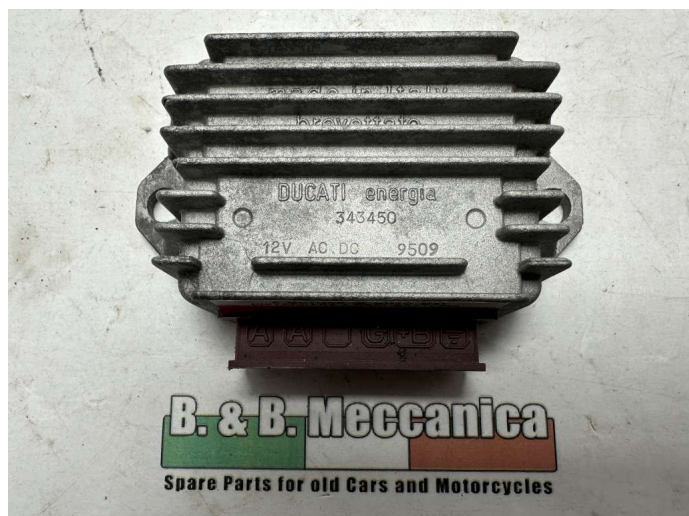

REGOLATORE DI TENSIONE DUCATI 343450 PIAGGIO VESPA PK APE ZIP TYPHOON VEDI DESCRIZIONE (ML741)

beb-142337 image

Valutazione: Nessuna valutazione

Prezzo

Prezzo di vendita 35,00 €

Sconto

[Fai una domanda su questo prodotto](#)

Descrizione

RICAMBIO USATO

CON GRAFFI E SEGNI COME IN FOTO!!!

FOTO REALI DEL RICAMBIO SPEDITO COMPLETO DI QUELLO CHE E VISIBILE IN FOTO

VENDUTO CON FORMULA VISTO E PIACIUTO COME IN FOTO NELLO STATO IN CUI SI TROVA

COMPATIBILE CON:

DUCATI 343450 PIAGGIO VESPA PK APE ZIP TYPHOON

//