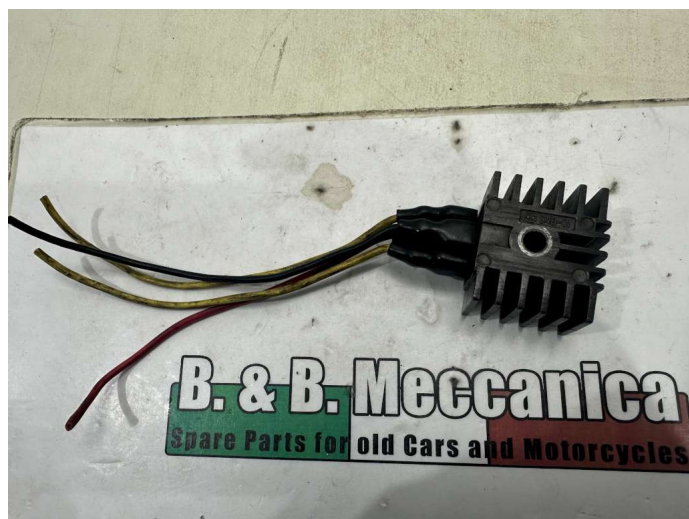

## REGOLATORE DI TENSIOE HONDA XL 250 CB 450 S4B-01 (SU2319)

beb-101457 image

Valutazione: Nessuna valutazione