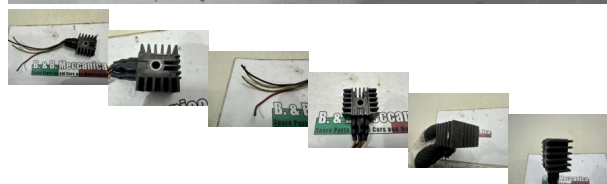

## REGOLATORE DI TENSIOE HONDA XL 250 CB 450 S4B-01 (SU2319)

beb-101457 image

Valutazione: Nessuna valutazione