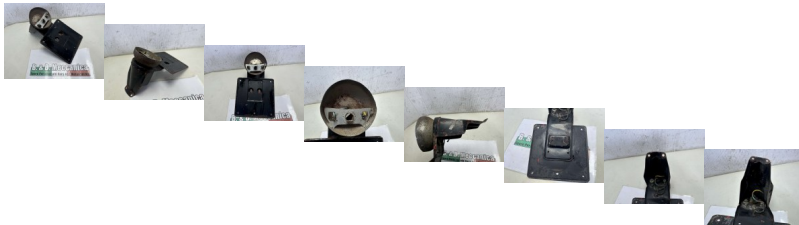

PORTATARGA SUPPORTO FARO DUCATI VEDI DESCRIZIONE (ML852)

beb-142910 image

Valutazione: Nessuna valutazione

Prezzo

Prezzo di vendita 50,00 €

Sconto

[Fai una domanda su questo prodotto](#)

Descrizione

RICAMBIO USATO

CON URTI BOTTE E RUGGINE!!!!

CON GRAFFI E SEGNI COME IN FOTO!!!

FOTO REALI DEL RICAMBIO SPEDITO COMPLETO DI QUELLO CHE E VISIBILE IN FOTO

VENDUTO CON FORMULA VISTO E PIACIUTO COME IN FOTO NELLO STATO IN CUI SI TROVA

COMPATIBILE CON:

DUCATI SPORT DESMO 350 V

//