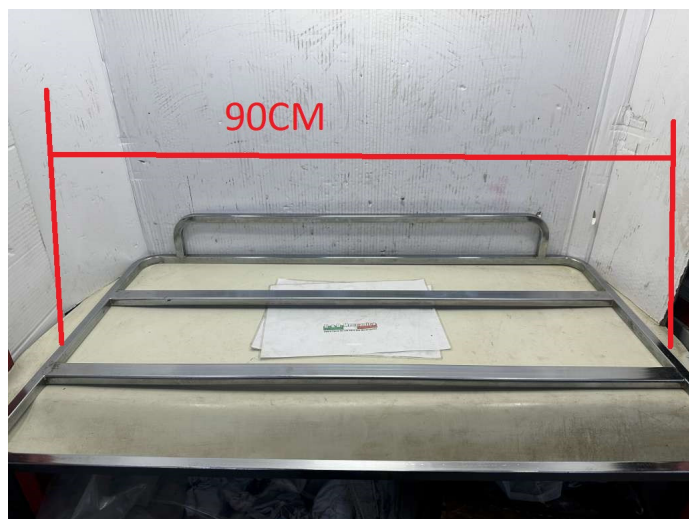

PORTAPACCHI POSTERIORE AUTO FIAT LANCIA ALFA ROMEO VEDI DESCRIZIONE (ML620)

beb-125040 image

Valutazione: Nessuna valutazione

Prezzo

Prezzo di vendita 70,00 €

Sconto

[Fai una domanda su questo prodotto](#)

Descrizione

RICAMBIO USATO

CON RUGGINE E SEGNI

PER EVITARE PROBLEMI ARTICOLO VENDUTO COME DA CONTROLLARE O REVISIONARE PRIMA DEL MONTAGGIO SENZA GARANZIE

CON GRAFFI E SEGNI COME IN FOTO!!!

FOTO REALI DEL RICAMBIO SPEDITO COMPLETO DI QUELLO CHE E VISIBILE IN FOTO