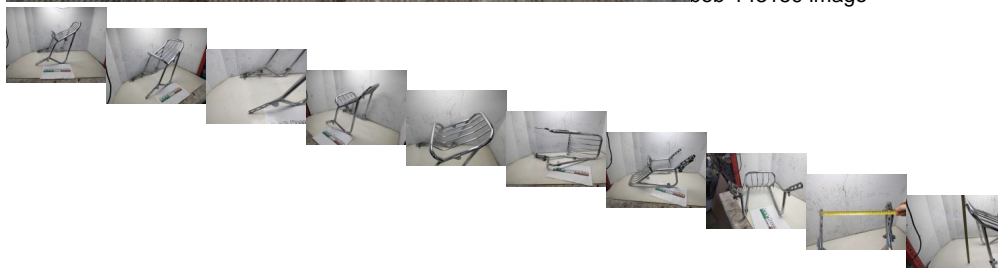

PORTAPACCHI CON MISURE BENELLI GILERA MORINI GUZZI BIANCHI ECC.(RD2583)

beb-143159 image

Valutazione: Nessuna valutazione

Prezzo

Prezzo di vendita 40,00 €

Sconto

[Fai una domanda su questo prodotto](#)

Descrizione

CONTROLLARE BENE LE FOTO!!!

FOTO REALI DEL RICAMBIO SPEDITO

PRESENTA ALCUNI GRAFFIE SEGNI DI USURA DOVUTI AL NORMALE UTILIZZO NEGLI ANNI

COMPLETO SOLO DI CIO CHE E VISIBILE IN FOTO

VENDUTO CON FORMULA VISTO E PIACIUTO COME IN FOTO NELLO STATO IN CUI SI TROVA

CONTROLLARE BENE LA COMPATIBILITA CON LA PROPRIA MOTO

TELAJ E PARTI MOTO: PORTAPACCHI CON MISURE BENELLI GILERA MORINI GUZZI BIANCHI ECC. (

NON SAPPIAMO LE ANNATE ESATTE COMPATIBILI!!!!!! CONTROLLARE BENE LE FOTO!!!!!!!!!!