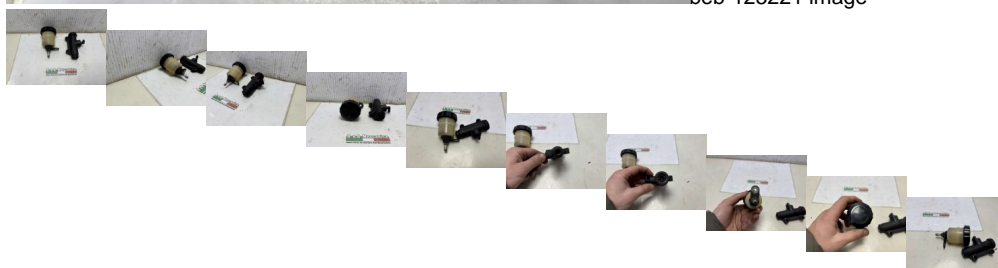

POMPA FRENO POSTERIORE CON VASCHETTA MOTO MORINI 350 cc KANGURO X3 (RD1962)

beb-125221 image

Valutazione: Nessuna valutazione

Prezzo

Prezzo di vendita 35,00 €

Sconto

[Fai una domanda su questo prodotto](#)

Descrizione

MATERIALE USATO ORIGINALE

CONDIZIONI VEDI FOTO?

per evitare problemi venduto come ricambio da controllare o revisionare

TESTATO E FUNZIONANTE

COMPLETO SOLO DI CIO CHE SI VEDE IN FOTO

PRESENTA VARI SEGNI DI USURA E CORROSIONE DOVUTI ALLUTILIZZO PER ANNI