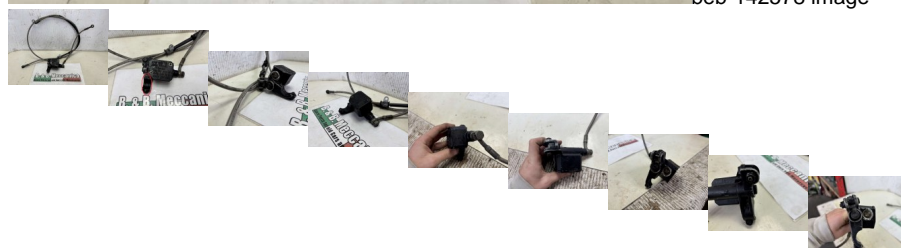

POMPA FRENO POSTERIORE CON DIFETTO PIAGGIO BEVERLY 500 2002-06 VEDI DESCRIZIONE (RD2268)

beb-142578 image

Valutazione: Nessuna valutazione

Prezzo

Prezzo di vendita 25,00 €

Sconto

[Fai una domanda su questo prodotto](#)

Descrizione

CONTROLLARE BENE LE FOTO!!!

FOTO REALI DEL RICAMBIO SPEDITO

PRESENTA ALCUNI GRAFFIE SEGNI DI USURA DOVUTI AL NORMALE UTILIZZO NEGLI ANNI

COMPLETO SOLO DI CIO CHE E VISIBILE IN FOTO

VENDUTO CON FORMULA VISTO E PIACIUTO COME IN FOTO NELLO STATO IN CUI SI TROVA