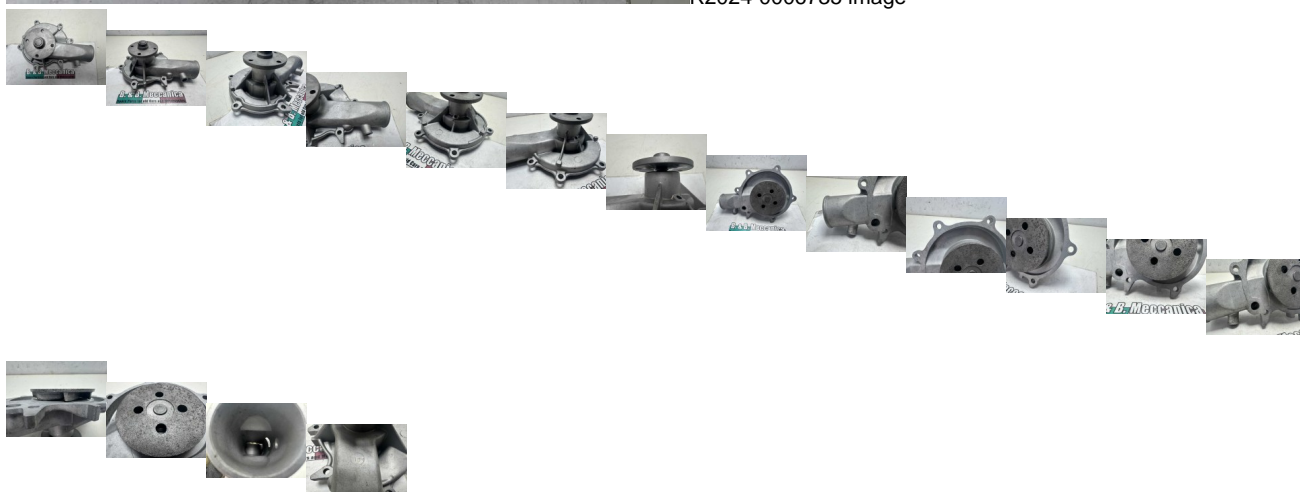

POMPA ACQUA OPEL MANTA REKORD ASCONA COMMODORE VEDI DESCRIZIONE (RS1051)

R2024-0006735 image

Valutazione: Nessuna valutazione

Prezzo

Prezzo di vendita 50,00 €

Sconto

[Fai una domanda su questo prodotto](#)

Descrizione

FOTO REALI DEL RICAMBIO SPEDITO

COMPLETO DI CIO` CHE E` VISIBILE IN FOTO

VENDUTO CON FORMULA VISTO E PIACIUTO COME IN FOTO NELLO STATO IN CUI SI TROVA

COMPATIBILE CON:

OPEL MANTA REKORD ASCONA COMMODORE

NON COMPATIBILE CON TUTTE LE ANNATE, CONTROLLARE BENE LE FOTO!!!