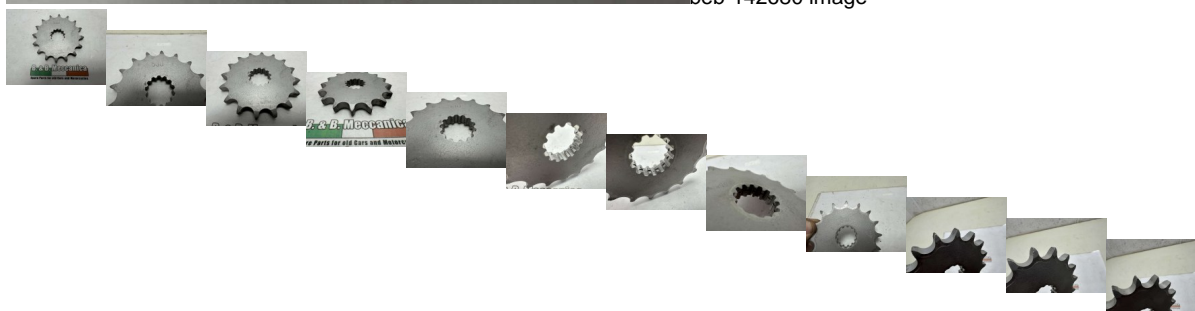

PIGNONE CATENA Z16 DENTI SUZUKI GS 400 1977 - 1979 VEDI DESCRIZIONE (ML770)

beb-142680 image

Valutazione: Nessuna valutazione

Prezzo

Prezzo di vendita 20,00 €

Sconto

[Fai una domanda su questo prodotto](#)

Descrizione

RICAMBIO USATO

PER EVITARE PROBLEMI ARTICOLO VENDUTO COME DA CONTROLLARE O REVISIONARE PRIMA DEL MONTAGGIO SENZA GARANZIE

CON RUGGINE E SEGNI

CON GRAFFI E SEGNI COME IN FOTO!!!

FOTO REALI DEL RICAMBIO SPEDITO COMPLETO DI QUELLO CHE E VISIBILE IN FOTO

VENDUTO CON FORMULA VISTO E PIACIUTO COME IN FOTO NELLO STATO IN CUI SI TROVA

COMPATIBILE CON:

SUZUKI GS 400 1977 - 1979

// //