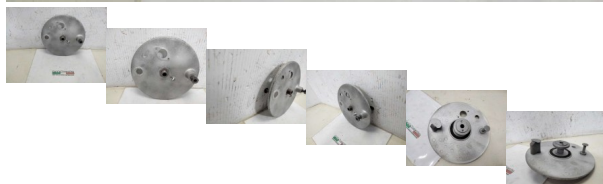

## PIATTO COPERCHIO MOZZO ANTERIORE CON MISURA GILERA SATURNO 500cc (RD2560)

beb-143117 image

Valutazione: Nessuna valutazione

**Prezzo**

Prezzo di vendita 50,00 €

Sconto

[Fai una domanda su questo prodotto](#)

Descrizione

**CONTROLLARE BENE LE FOTO!!!**

**FOTO REALI DEL RICAMBIO SPEDITO**

**PRESENTA ALCUNI GRAFFIE SEGNI DI USURA DOVUTI AL NORMALE UTILIZZO NEGLI ANNI**

**COMPLETO SOLO DI CIO CHE E VISIBILE IN FOTO**

**VENDUTO CON FORMULA VISTO E PIACIUTO COME IN FOTO NELLO STATO IN CUI SI TROVA**

**CONTROLLARE BENE LA COMPATIBILITA CON LA PROPRIAMOTO**

**COMPATIBILE CON:**

GILERA SATURNO 500cc

///