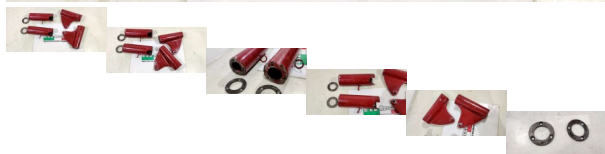

PIASTRE PORTA FARO FODERI FORCELLA ORIGINALI BENELLI LEONCINO 125cc (RV285)

Valutazione: Nessuna valutazione

Prezzo

Prezzo di vendita 40,00 €

Sconto

[Fai una domanda su questo prodotto](#)

Descrizione

MATERIALE USATO ORIGINALE

**PRESENTA SEGNI DI USURA, CORROSIONE E ALCUNE PICCOLE AMMACCATURE
DOVUTI ALL'UTILIZZO PER ANNI**

CONDIZIONI VEDI FOTO

COMPLETO DI CIO' CHE SI VEDE IN FOTO

VENDUTO CON FORMULA VISTO E PIACIUTO ESATTAMENTE COME IN FOTO