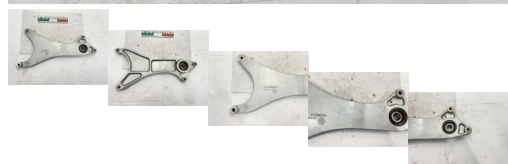

PIASTRA SUPPORTO MARMITTA MOTORE KYMCO SUPER 9 50cc 2000-03 (ZL69)

40116 image

Valutazione: Nessuna valutazione

Prezzo

Prezzo di vendita 14,00 €

Sconto

[Fai una domanda su questo prodotto](#)

Descrizione

MATERIALE USATO ORIGINALE

IN CONDIZIONI VEDI FOTO

PRESENTA QUALCHE SEGNO DOVUTO ALL'USURA

FOTO REALI DEL RICAMBIO SPEDITO

VENDUTO CON FORMULA VISTO E PIACIUTO COME VEDI IN FOTO

PRESENTANO QUALCHE GRAFFIO COME VISIBILE IN FOTO