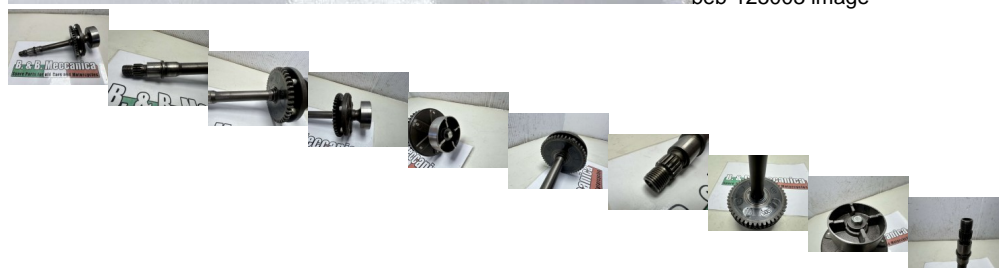

## PERNO ALBERO RUOTA LIBERA AVVIAMENTO KAWASAKI GPZ 900 R VEDI DESCRIZIONE (ML611)

beb-125003 image

Valutazione: Nessuna valutazione