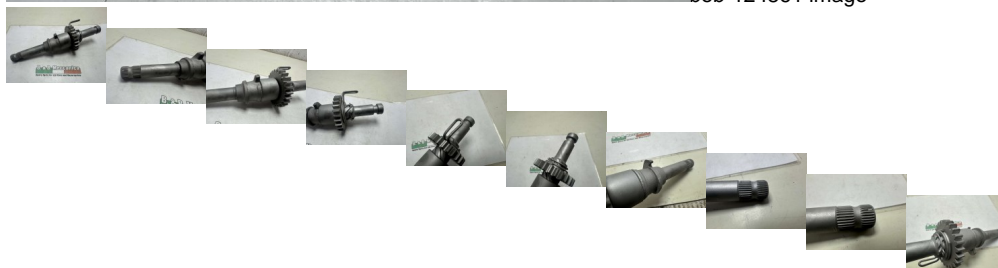

PERNO ALBERO INGRANAGGIO AVVIAMENTO MESSA IN MOTO HONDA CB 450 TWIN 500T VEDI DESCRIZIONE (ML528)

beb-124861 image

Valutazione: Nessuna valutazione

Prezzo

Prezzo di vendita 45,00 €

Sconto

[Fai una domanda su questo prodotto](#)

Descrizione

RICAMBIO USATO

CON RUGGINE E SEGNI E PARTI ROVINATE DALLA RUGGINE

PER EVITARE PROBLEMI ARTICOLO VENDUTO COME DA CONTROLLARE O REVISIONARE PRIMA DEL MONTAGGIO SENZA GARANZIE

CON GRAFFI E SEGNI COME IN FOTO!!!

FOTO REALI DEL RICAMBIO SPEDITO COMPLETO DI QUELLO CHE E VISIBILE IN FOTO

VENDUTO CON FORMULA VISTO E PIACIUTO COME IN FOTO NELLO STATO IN CUI SI TROVA

COMPATIBILE CON:

HONDA CB 450 TWIN 500T

NON SAPPIAMO LE ANNATE ESATTE COMPABILI!!!**CONTROLLARE BENE LE FOTO!!!!!!!!!!**