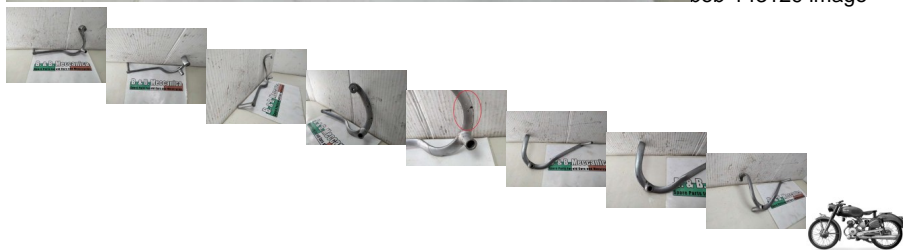

PEDANA CAMBIO BENELLI LEONCINO 125 1954 VEDI DESCRIZIONE (RD2571)

beb-143129 image

Valutazione: Nessuna valutazione

Prezzo

Prezzo di vendita 30,00 €

Sconto

[Fai una domanda su questo prodotto](#)

Descrizione

CONTROLLARE BENE LE FOTO!!!

FOTO REALI DEL RICAMBIO SPEDITO

PRESENTA ALCUNI GRAFFIE SEGNI DI USURA DOVUTI AL NORMALE UTILIZZO NEGLI ANNI

COMPLETO SOLO DI CIO CHE E VISIBILE IN FOTO

VENDUTO CON FORMULA VISTO E PIACIUTO COME IN FOTO NELLO STATO IN CUI SI TROVA