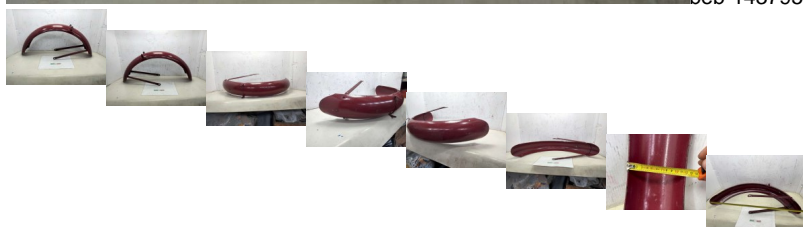

PARAFANGO ANTERIORE CON MISURE GUZZI MORINI BENELLI BIANCHI GILERA ECC. (RD2968)

beb-143795 image

Valutazione: Nessuna valutazione

Prezzo

Prezzo di vendita 40,00 €

Sconto

[Fai una domanda su questo prodotto](#)

Descrizione

CONTROLLARE BENE LE FOTO!!!

FOTO REALI DEL RICAMBIO SPEDITO

PRESENTA ALCUNI GRAFFIE SEGNI DI USURA DOVUTI AL NORMALE UTILIZZO NEGLI ANNI

COMPLETO SOLO DI CIO CHE E VISIBILE IN FOTO

VENDUTO CON FORMULA VISTO E PIACIUTO COME IN FOTO NELLO STATO IN CUI SI TROVA