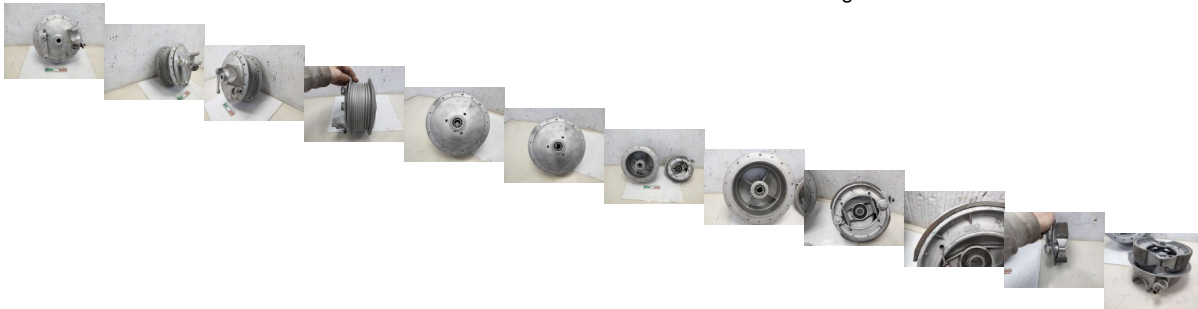

MOZZO ANTERIORE MOTO MORINI CORSARO 125 PRIMA SERIE (RD2549)

beb-143102 image

Valutazione: Nessuna valutazione

Prezzo

Prezzo di vendita 67,00 €

Sconto

[Fai una domanda su questo prodotto](#)

Descrizione

CONTROLLARE BENE LE FOTO!!!

FOTO REALI DEL RICAMBIO SPEDITO

PRESENTA ALCUNI GRAFFIE SEGNI DI USURA DOVUTI AL NORMALE UTILIZZO NEGLI ANNI

COMPLETO SOLO DI CIO CHE E VISIBILE IN FOTO

VENDUTO CON FORMULA VISTO E PIACIUTO COME IN FOTO NELLO STATO IN CUI SI TROVA