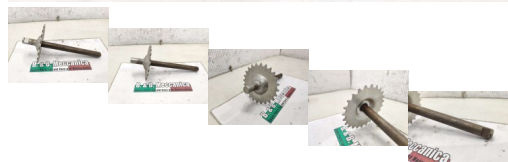

MOVIMENTO CORONA CENTRALE ORIGINALE PEUGEOT 104 (PP2733)

beb-102972 image

Valutazione: Nessuna valutazione

Prezzo

Prezzo di vendita 25,00 €

Sconto

[Fai una domanda su questo prodotto](#)

Descrizione

MATERIALE NUOVO

CONDIZIONI VEDI FOTO RIMANENZA DI MAGAZZINO

COMPLETO DI CIO' CHE SI VEDE IN FOTO

PUO' PRESENTARE SEGNI DOVUTI ALLO STOCCAGGIO PER ANNI

VENDUTO CON FORMULA VISTO E PIACIUTO ESATTAMENTE COME IN FOTO