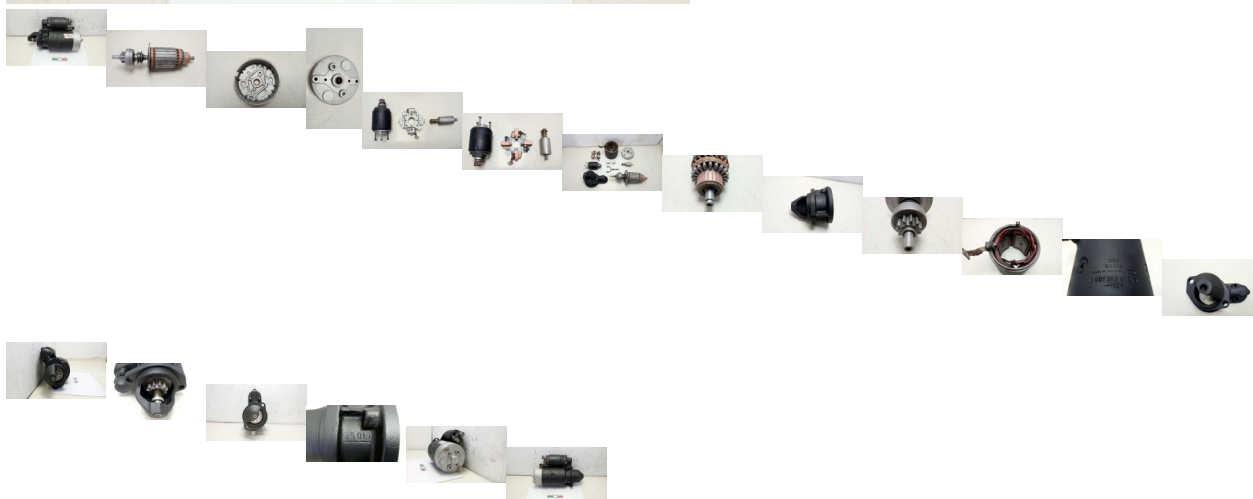

MOTORINO D'AVVIAMENTO RICONDIZIONATO BOSCH 0 001 362 602 CON RESO (MI304)

Valutazione: Nessuna valutazione

Prezzo

Prezzo di vendita 130,00 €

Sconto

[Fai una domanda su questo prodotto](#)

Descrizione

**MATERIALE USATO ORIGINALE RICONDIZIONATO
COPERTO DA GARANZIA DI FUNZIONAMENTO ALL'ARRIVO
MA ESSENDO MATERIALE USATO E MOLTO DATATO
NON COPERTO DA GARANZIE NEL TEMPO**

NECESSITA DEL RESO DEL VECCHIO
SE AVETE PROBLEMI COL RESO CONTATTATECI
IN CONDIZIONI COME IN FOTO
CONTROLLARE BENE LE FOTO!!!
COMPLETO SOLO DI CIO' CHE E' VISIBILE NELLE FOTO
VENDUTO CON FORMULA VISTO E PIACIUTO ESATTAMENTE
COME IN FOTO NELLO STATO IN CUI SI TROVA
PRESENTA QUALCHE GRAFFIO E SEGNI DI USURA DOVUTI
AL NORMALE UTILIZZO NEL TEMPO
MOTORINO REVISIONATO SOSTITUENDO,
SOLO SE NECESSARIO E OLTRE IL LIMITE DI CONSUMO,
SPAZZOLE ROTORE CUSCINETTI BOCCOLE PIGNONI
CONTROLLARE BENE LA COMPATIBILITA' CON LA
PROPRIA AUTO
COMPATIBILE CON: