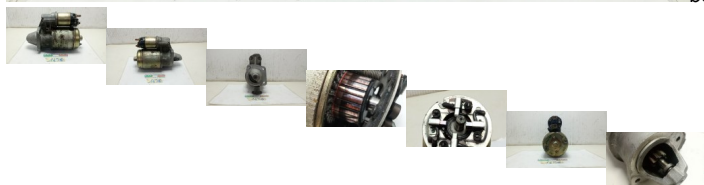

## MOTORINO DAVVIAMENTO CON RESO ALFA ALFETTA 1.6 MARELLI E95-0.9/12 63221303 (VA1458B)

beb-142659 image

Valutazione: Nessuna valutazione

COMPLETO SOLO DI CIO CHE E VISIBILE NELLE FOTO

VENDUTO CON FORMULA VISTO E PIACIUTO ESATTAMENTE

COME IN FOTO NELLO STATO IN CUI SI TROVA

PRESENTA QUALCHEGRAFFIO ESEGNI DI USURA DOVUTI

AL NORMALE UTILIZZO NEL TEMPO