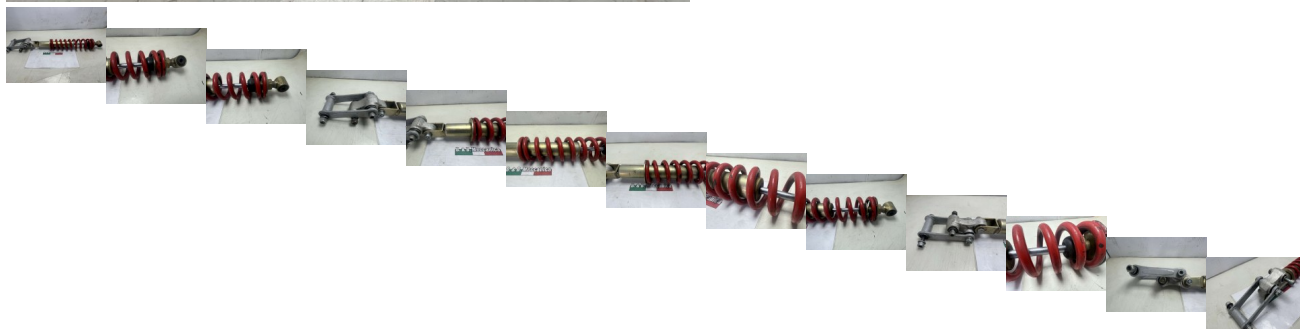

## MONO AMMORTIZZATORE LEVERAGGI POSTERIORE APRILIA PEGASO 125 CC (RS1350)

Valutazione: Nessuna valutazione

**Prezzo**

Prezzo di vendita 140,00 €

Sconto

[Fai una domanda su questo prodotto](#)

Descrizione

**RICAMBIO USATO**  
**IN CONDIZIONI COME IN FOTO**

CON GRAFFI SPARSI

PER EVITARE PROBLEMI VENDUTO COME RICAMBIO DA  
CONTROLLARE O DA REVISIONARE PRIMA DEL  
MONTAGGIO SENZA GARANZIE

**CONTROLLARE BENE LE FOTO!!!**

**FOTO REALI DEL RICAMBIO SPEDITO**

**COMPLETO DI CIO` CHE E` VISIBILE IN FOTO**

**VENDUTO CON FORMULA VISTO E PIACIUTO COME IN  
FOTO NELLO STATO IN CUI SI TROVA**

**COMPATIBILE CON:**

APRILIA PEGASO 125 CC

///