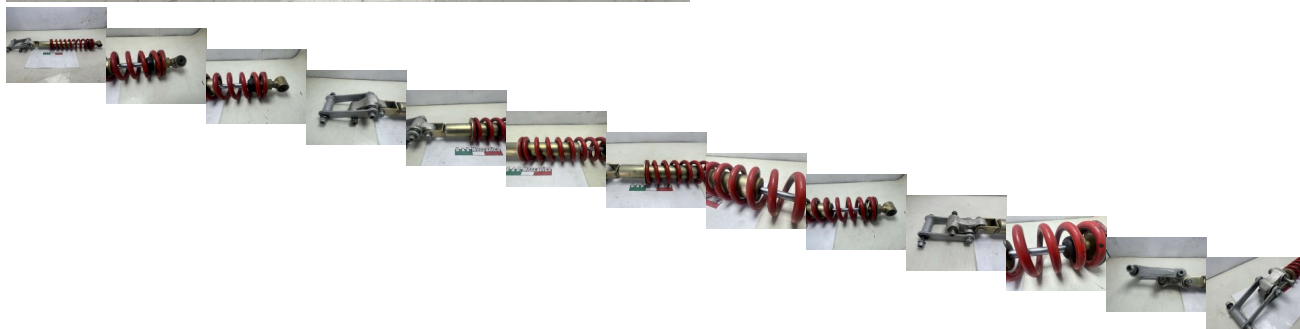

MONO AMMORTIZZATORE LEVERAGGI POSTERIORE APRILIA PEGASO 125 CC (RS1350)

Valutazione: Nessuna valutazione

Prezzo

Prezzo di vendita 140,00 €

Sconto

[Fai una domanda su questo prodotto](#)

Descrizione

RICAMBIO USATO
IN CONDIZIONI COME IN FOTO

CON GRAFFI SPARSI

PER EVITARE PROBLEMI VENDUTO COME RICAMBIO DA
CONTROLLARE O DA REVISIONARE PRIMA DEL
MONTAGGIO SENZA GARANZIE

CONTROLLARE BENE LE FOTO!!!

FOTO REALI DEL RICAMBIO SPEDITO

COMPLETO DI CIO` CHE E` VISIBILE IN FOTO

**VENDUTO CON FORMULA VISTO E PIACIUTO COME IN
FOTO NELLO STATO IN CUI SI TROVA**

COMPATIBILE CON:

APRILIA PEGASO 125 CC

///