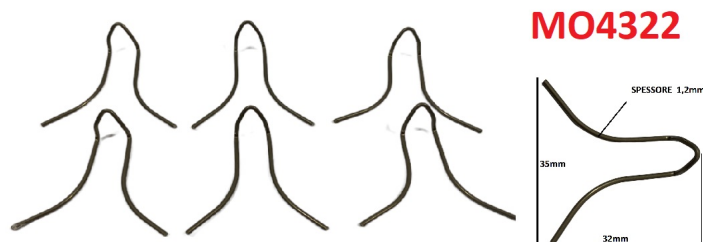

**MOLLE FERMA PARABOLA FARO ANTERIORE GILERA 125 150 175  
GIUBILEO MO4332**

**B. & B. Meccanica**  
Spare Parts for old Cars and Motorcycles

**kit 6 pezzi**  
**mollette faro**  
**per fari > 105mm**

60206 image

Valutazione: Nessuna valutazione

**Prezzo**

Prezzo di vendita 12,00 €

Sconto

[Fai una domanda su questo prodotto](#)

Descrizione

**COMPATIBILI CON TUTTE LE MOTO ITALIANE**

**CON PARABOLE CEV APRILIA SIEM DIMENSIONE DA 105mm E OLTRE**