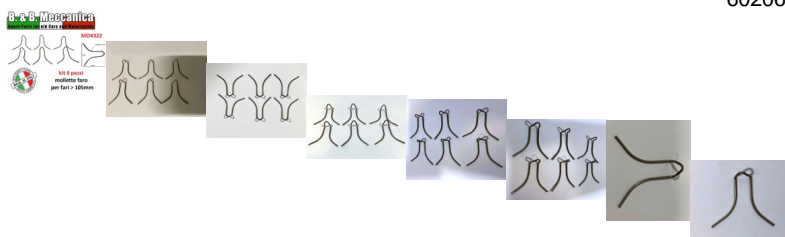

**MOLLE FERMA PARABOLA FARO ANTERIORE GILERA 125 150 175  
GIUBILEO MO4332**

**B. & B. Meccanica**  
Spare Parts for old Cars and Motorcycles

**kit 6 pezzi**  
**mollette faro**  
**per fari > 105mm**

60206 image

Valutazione: Nessuna valutazione

**Prezzo**

Prezzo di vendita 12,00 €

Sconto

[Fai una domanda su questo prodotto](#)

Descrizione

**COMPATIBILI CON TUTTE LE MOTO ITALIANE**

**CON PARABOLE CEV APRILIA SIEM DIMENSIONE DA 105mm E OLTRE**