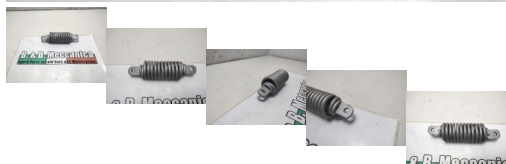

MOLLA SUPPORTO MOTORE MOTOM 48 (RD2856)

beb-143602 image

Valutazione: Nessuna valutazione

Prezzo

Prezzo di vendita 22,00 €

Sconto

[Fai una domanda su questo prodotto](#)

Descrizione

CONTROLLARE BENE LE FOTO!!!

FOTO REALI DEL RICAMBIO SPEDITO

PRESENTA ALCUNI GRAFFIE SEGNI DI USURA DOVUTI AL NORMALE UTILIZZO NEGLI ANNI

COMPLETO SOLO DI CIO CHE E VISIBILE IN FOTO

VENDUTO CON FORMULA VISTO E PIACIUTO COME IN FOTO NELLO STATO IN CUI SI TROVA