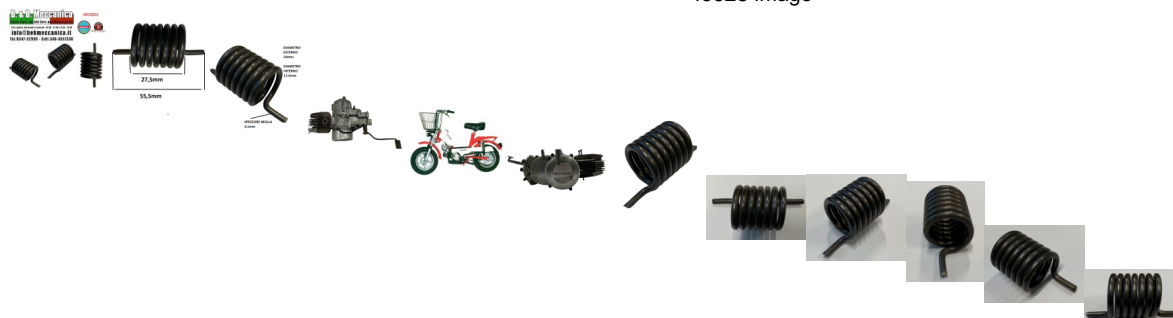

49928 image