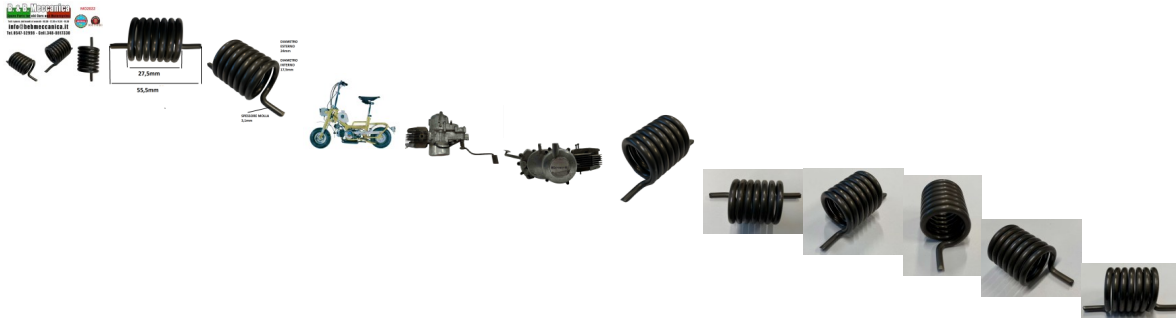

49931 image