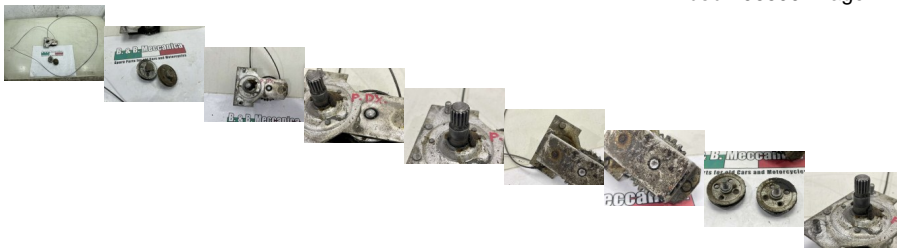

## MECCANISMO ALZAVETRO PORTA POSTERIORE DESTRA FIAT 1100 D FAMILIARE (VW1646)

beb-106699 image

Valutazione: Nessuna valutazione

**Prezzo**

Prezzo di vendita 45,00 €

Sconto

[Fai una domanda su questo prodotto](#)

Descrizione

**MATERIALE USATO ORIGINALE**

**IN CONDIZIONI COME IN FOTO**

**FOTO REALI DEL RICAMBIO SPEDITO**

**PRESENTA QUALCHE GRAFFIO E SEGNI DI USURA DOVUTI AL NORMALE UTILIZZO NEL TEMPO**

**VENDUTO CON FORMULA VISTO E PIACIUTO COME IN FOTO NELLO STATO IN CUI SI TROVA**