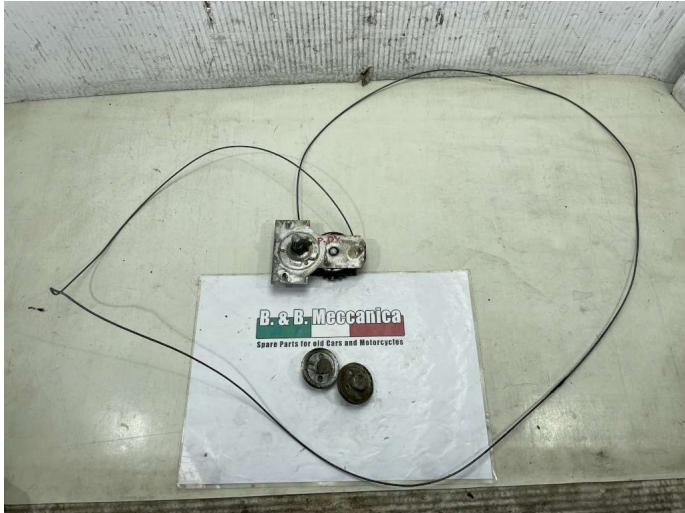

## MECCANISMO ALZAVETRO PORTA POSTERIORE DESTRA FIAT 1100 D FAMILIARE (VW1646)

beb-106699 image

Valutazione: Nessuna valutazione

**Prezzo**

Prezzo di vendita 45,00 €

Sconto

[Fai una domanda su questo prodotto](#)

Descrizione

**MATERIALE USATO ORIGINALE**

**IN CONDIZIONI COME IN FOTO**

**FOTO REALI DEL RICAMBIO SPEDITO**

**PRESENTA QUALCHE GRAFFIO E SEGNI DI USURA DOVUTI AL NORMALE UTILIZZO NEL TEMPO**

**VENDUTO CON FORMULA VISTO E PIACIUTO COME IN FOTO NELLO STATO IN CUI SI TROVA**