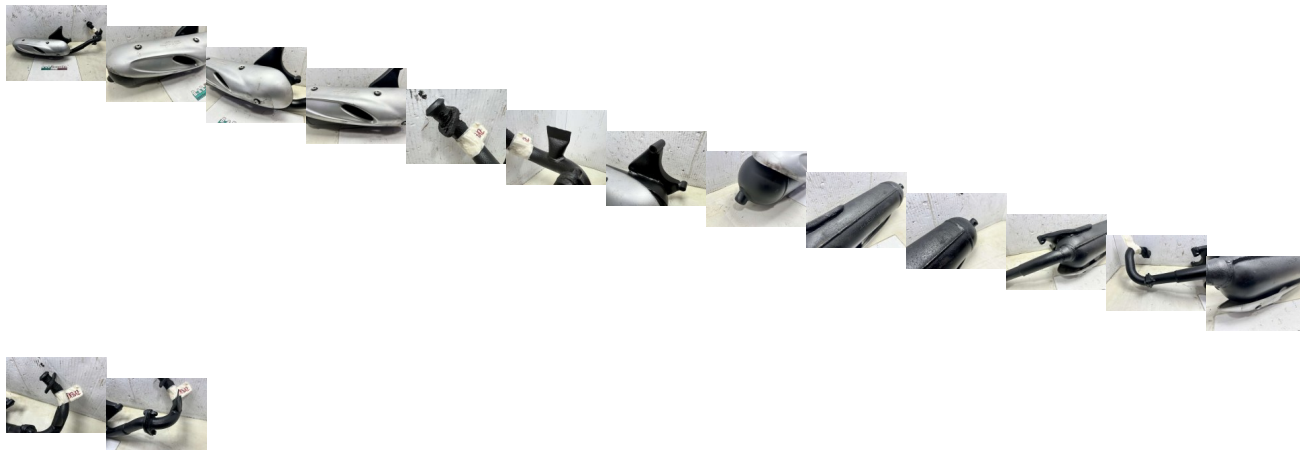

## MARMITTA SCARICO PIAGGIO SFERA 50 1991 - 1998 (DF1812)

Valutazione: Nessuna valutazione

**Prezzo**

Prezzo di vendita 50,00 €

Sconto

[Fai una domanda su questo prodotto](#)

Descrizione

**MATERIALE USATO  
SMONTATO DA SCOOTER  
IN CONDIZIONI VEDI FOTO**

PRESENTA QUALCHE SEGNO DOVUTO ALL'USO E AL TEMPO

VIENE FORNITO SOLO DI CIO' CHE E' VISIBILE NELLE FOTO

**CONTROLLARE BENE LE FOTO!!!**

VENDUTO CON FORMULA VISTO E PIACIUTO ESATTAMENTE COME IN  
FOTO NELLO STATO IN CUI SI TROVA