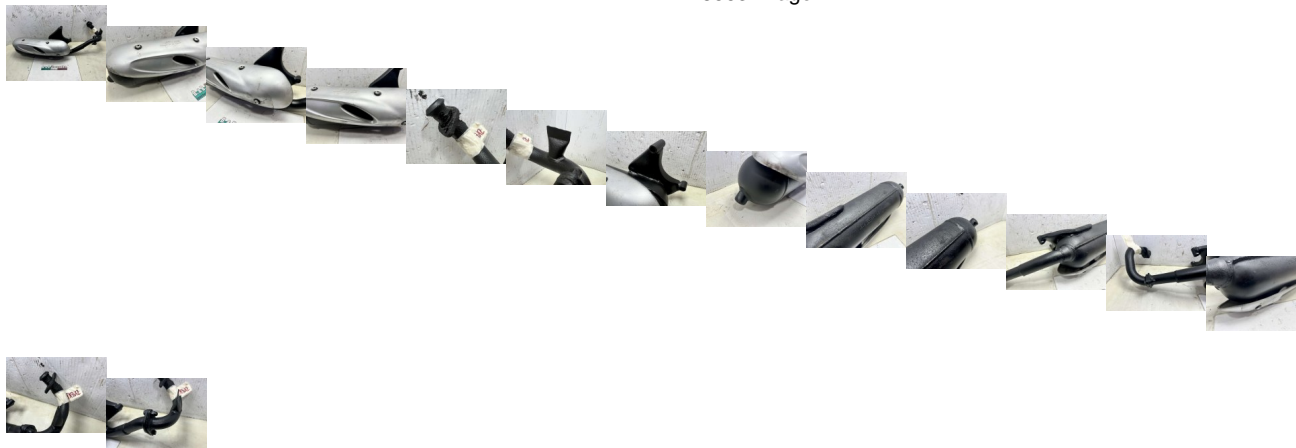

## MARMITTA SCARICO PIAGGIO SFERA 50 1991 - 1998 (DF1812)

78563 image

Valutazione: Nessuna valutazione

**Prezzo**

Prezzo di vendita 50,00 €

Sconto

[Fai una domanda su questo prodotto](#)

Descrizione

**MATERIALE USATO  
SMONTATO DAL SCOOTER  
IN CONDIZIONI VEDI FOTO**

PRESENTA QUALCHE SEGNO DOVUTO ALLUSO E AL TEMPO

VIENE FORNITO SOLO DI CIO CHE E VISIBILE NELLE FOTO

**CONTROLLARE BENE LE FOTO!!!**

VENDUTO CON FORMULA VISTO E PIACIUTO ESATTAMENTE COME IN  
FOTO NELLO STATO IN CUI SI TROVA