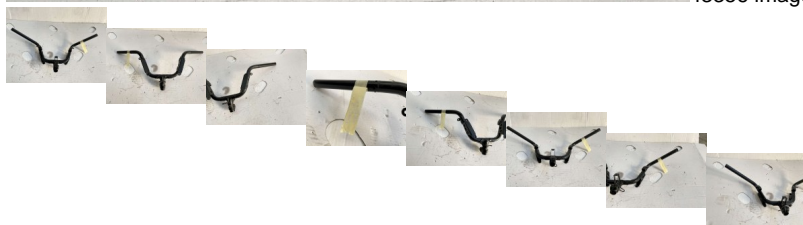

MANUBRIO YAMAHA MAJESTY 125cc 2000-06 (DM692)

43356 image

Valutazione: Nessuna valutazione

Prezzo

Prezzo di vendita 12,00 €

Sconto

[Fai una domanda su questo prodotto](#)

Descrizione

MATERIALE USATO ORIGINALE

IN CONDIZIONI VEDI FOTO

PRESENTA QUALCHE SEGNO DOVUTO ALL'USURA

FOTO REALI DEL RICAMBIO SPEDITO

VENDUTO CON FORMULA VISTO E PIACIUTO COME VEDI IN FOTO

PRESENTA QUALCHE GRAFFIO COME VISIBILE IN FOTO