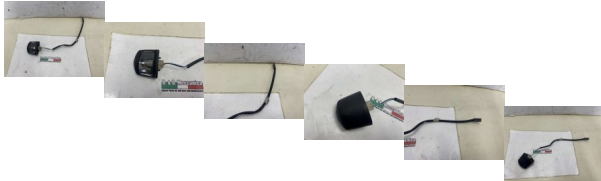

## LUCE TARGA YAMAHA XMAX 250 2007-2009 (BM677)

beb-108086 image

Valutazione: Nessuna valutazione

**Prezzo**

Prezzo di vendita 15,00 €

Sconto

[Fai una domanda su questo prodotto](#)

Descrizione

**RICAMBIO USATO**

PER EVITARE PROBLEMI ARTICOLO VENDUTO COME DA CONTROLLARE O REVISIONARE PRIMA DEL MONTAGGIO SENZA GARANZIE

**IN CONDIZIONI COME IN FOTO FOTO REALI DEL RICAMBIO SPEDITO**

**VENDUTO CON FORMULA VISTO E PIACIUTO COME IN FOTO NELLO STATO IN CUI SI TROVA**

**COMPATIBILE :**

YAMAHA XMAX 250 2007-2009

LUCE TARGA IN OTTIME CONDIZIONI

COME IN FOTO

///