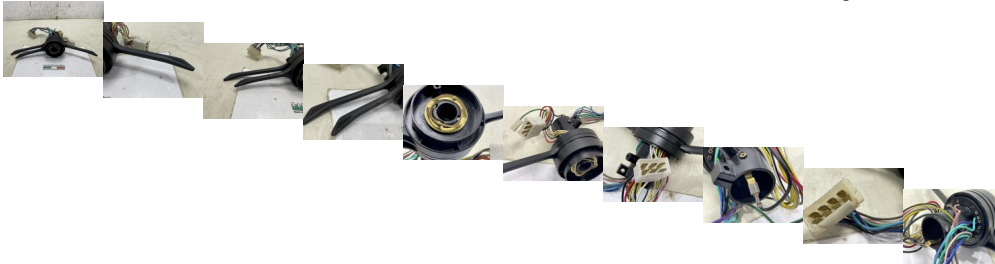

## LEVE COMANDI DEVIOLUCI NUOVO LARGHI FIAT 132 (VW918)

beb-103501 image

Valutazione: Nessuna valutazione

**Prezzo**

Prezzo di vendita 50,00 €

Sconto

[Fai una domanda su questo prodotto](#)

Descrizione