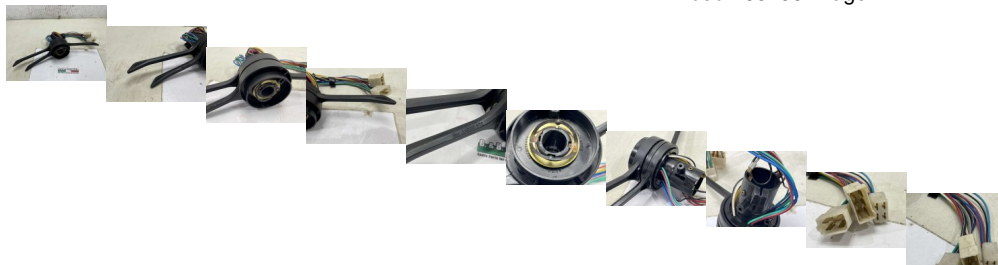

## LEVE COMANDI DEVIOLUCI NUOVO LARGHI FIAT 126 EPOCA (VW917)

beb-103496 image

Valutazione: Nessuna valutazione

**Prezzo**

Prezzo di vendita 50,00 €

Sconto

[Fai una domanda su questo prodotto](#)

Descrizione