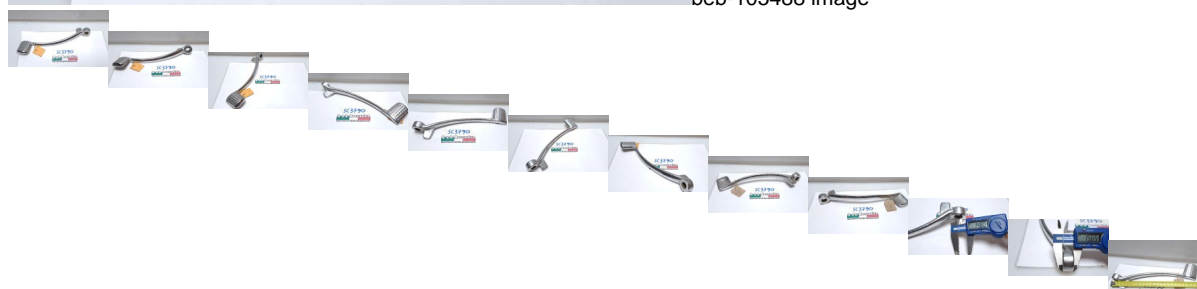

LEVA PEDALE MESSA IN MOTO GILERA G50 G80 SCOOTER (SC3790MG)

beb-105488 image

Valutazione: Nessuna valutazione

Prezzo

Prezzo di vendita 60,00 €

Sconto

[Fai una domanda su questo prodotto](#)

Descrizione

MATERIALE NUOVO

CONDIZIONI VEDI FOTO RIMANENZA DI MAGAZZINO

COMPLETO DI CIO' CHE SI VEDE IN FOTO

PUO' PRESENTARE SEGNI DOVUTI ALLO STOCCAGGIO PER ANNI

VENDUTO CON FORMULA VISTO E PIACIUTO ESATTAMENTE COME IN FOTO