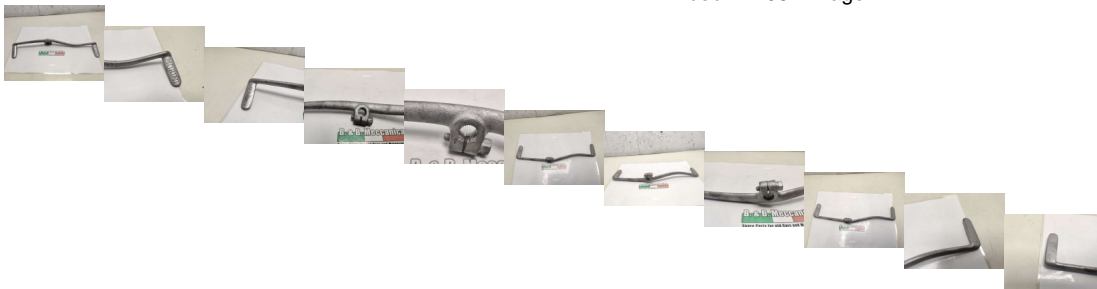

LEVA PEDALE CAMBIO MOTO MORINI 125 cc 2T CARTER LUNGO (VA1640)

beb-121081 image

Valutazione: Nessuna valutazione

Prezzo

Prezzo di vendita 35,00 €

Sconto

[Fai una domanda su questo prodotto](#)

Descrizione

MATERIALE USATO ORIGINALE

CONDIZIONI VEDI FOTO

PRESENTA SEGNI DI USURA DOVUTI ALLUTILIZZO PER ANNI

NON SAPPIAMO A QUALE MODELLO ESATTO APPARTIENE CONTROLLARE ATTENTAMENTE LE FOTO

COMPLETO SOLO DI CIO CHE SI VEDE IN FOTO

VENDUTO CON FORMULA VISTO E PIACIUTO COME IN FOTO

///