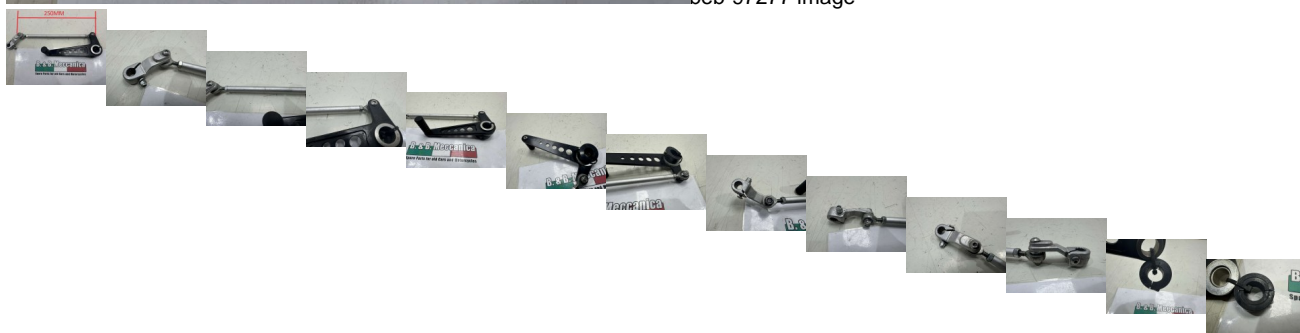

LEVA PEDALE CAMBIO FORSE HONDA CB KAWASAKI YAMAHA RD VARIE CAGIVA VEDI DESCRIZIONE (SU1093)

beb-97277 image

Valutazione: Nessuna valutazione

Prezzo

Prezzo di vendita 35,00 €

Sconto

[Fai una domanda su questo prodotto](#)

Descrizione

RICAMBIO USATO

IN CONDIZIONI COME IN FOTO FOTO REALI DEL RICAMBIO SPEDITO

VENDUTO CON FORMULA VISTO E PIACIUTO COME IN FOTO NELLO STATO IN CUI SI TROVA

COMPATIBILE CON:

FORSE HONDA CB KAWASAKI YAMAHA RD CAGIVA VARIE

NON CONOSCIAMO I MODELLI ESATTI COMPATIBILI CONTROLLARE BENE FOTO E MISURE:

MISURE: DIAMETRO IMBOCCO LEVA CAMBIO: 18MM

DIAMETRO IMBOCCO MILLERIGHE: 11MM

LUNGHEZZA ASTA SENZA MILLERIGHE: 250MM CIRCA

///