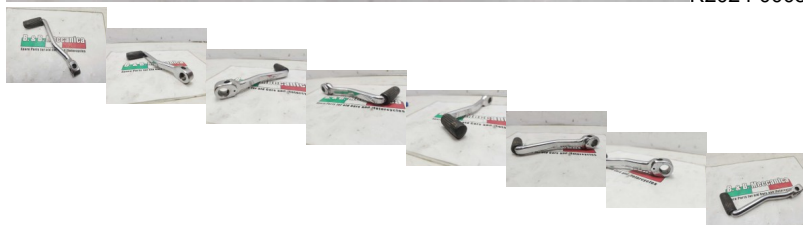

LEVA MESSA IN MOTO ORIGINALE MINARELLI P3 P3 KS MALAGUTI MILANI MBM TESTI (EE972)

R2024-0003158 image

Valutazione: Nessuna valutazione

Prezzo

Prezzo di vendita 20,00 €

Sconto

[Fai una domanda su questo prodotto](#)

Descrizione

RICAMBIO USATO ORIGINALE

CON QUALCHE SEGNO DOVUTO AL NORMALE USO PER ANNI

FOTO REALI DEL RICAMBIO SPEDITO

COMPLETO DI CIO' CHE E' VISIBILE IN FOTO

VENDUTO CON FORMULA VISTO E PIACIUTO COME IN FOTO NELLO STATO IN CUI SI TROVA

VENDUTO COME RICAMBIO DA CONTROLLARE O REVISIONARE PRIMA DEL MONTAGGIO

//