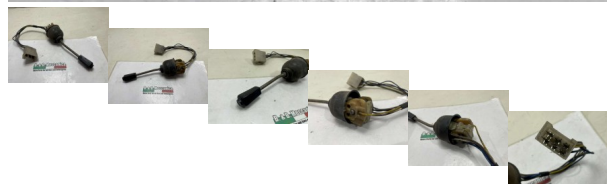

LEVA COMANDO INTERRUOTTORE TERGICRISTALLI LANCIA FULVIA SECONDA SERIE (AT1045)

beb-118504 image

Valutazione: Nessuna valutazione

Prezzo

Prezzo di vendita 70,00 €

Sconto

[Fai una domanda su questo prodotto](#)

Descrizione

MATERIALE USATO ORIGINALE

IN CONDIZIONI COME IN FOTO

FOTO REALI DEL RICAMBIO SPEDITO

PRESENTA QUALCHE GRAFFIO E SEGNI DI USURA DOVUTI AL NORMALE UTILIZZO NEL TEMPO?

SMONTATO DA AUTO FUNZIONANTE

VENDUTO CON FORMULA VISTO E PIACIUTO COME IN FOTO NELLO STATO IN CUI SI TROVA

COMPLETO SOLO DI CIO CHE E VISIBILE NELLE FOTO

CONTROLLARE BENE LA COMPATIBILITA CON LA PROPRIA AUTO

///