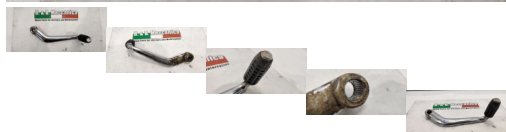

LEVA ACCENSIONE MESSA IN MOTO ORIGINALE BENELLI EXPORT 3V 49CC (BT61)

39452 image

Valutazione: Nessuna valutazione

Prezzo

Prezzo di vendita 20,00 €

Sconto

[Fai una domanda su questo prodotto](#)

Descrizione

MATERIALE USATO ORIGINALE

CONDIZIONI VEDI FOTO

PRESENTA ALCUNI SEGNI DI USURA DOVUTI ALL'UTILIZZO PER ANNI

VENDUTO CON FORMULA VISTO E PIACIUTO ESATTAMENTE COME IN FOTO NELLO STATO IN CUI SI TROVA

///