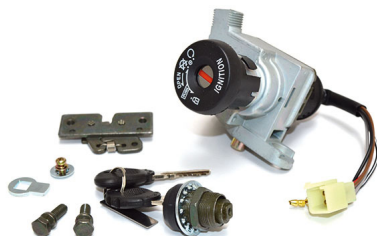

## KIT SERRATURE DERBI-PIAGGIO ATLANTIS 50/100-DIESIS 100

sgr-126451 image

Valutazione: Nessuna valutazione

KIT SERRATURE 2 PZ.: BLOCCASTERZO BAULETTO CON LEVISMO SELLA