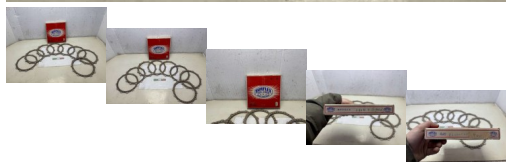

KIT DISCHI FRIZIONE SURFLEX KAWASAKI 900 CODICE S1318 B N 8 DISCHI VEDI DESCRIZIONE (RD1703)

beb-124698 image

Valutazione: Nessuna valutazione

Prezzo

Prezzo di vendita 110,00 €

Sconto

[Fai una domanda su questo prodotto](#)

Descrizione

RICAMBIO NUOVO FONDO DI MAGAZZINO

con piccoli segni di ossidazione esattamente come in foto

FOTO REALI DEL RICAMBIO SPEDITO COMPLETO DI QUELLO CHE E VISIBILE IN FOTO

VENDUTO CON FORMULA VISTO E PIACIUTO COME IN FOTO NELLO STATO IN CUI SI TROVA