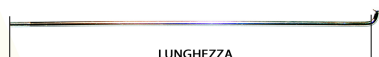

KIT 36 RAGGI 90° CROMATI + NIPPLES SPESSORE 4 mm X 225 mm

PRODUCT
Image
Unavailable

PRODUCT
Image
Unavailable

Valutazione: Nessuna valutazione

Prezzo

Prezzo di vendita 45,00 €

Sconto

[Fai una domanda su questo prodotto](#)

Descrizione

KIT 36 RAGGI 90° CROMATI + NIPPLES

MISURE: 4 mm (Diametro) x 225 mm (Lunghezza)

36 PEZZI

*La misura del diametro si prende misurando il diametro per conoscere lo spessore.
La lunghezza si misura escludendo la curva, fino alla fine del filetto come si vede in foto*