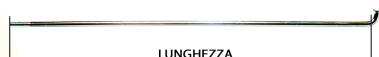

## KIT 36 RAGGI 90° CROMATI + NIPPLES SPESSORE 4 mm X 220 mm

PRODUCT  
Image  
Unavailable

PRODUCT  
Image  
Unavailable

Valutazione: Nessuna valutazione

**Prezzo**

Prezzo di vendita 45,00 €

Sconto

[Fai una domanda su questo prodotto](#)

### ***KIT 36 RAGGI 90° CROMATI + NIPPLES***

***MISURE: 4 mm (Diametro) x 220 mm (Lunghezza)***

**36 PEZZI**

*La misura del diametro si prende misurando il diametro per conoscere lo spessore.  
La lunghezza si misura escludendo la curva, fino alla fine del filetto come si vede in foto*