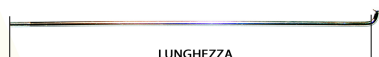

KIT 36 RAGGI 90° CROMATI + NIPPLES SPESSORE 4 mm X 190 mm

PRODUCT
Image
Unavailable

PRODUCT
Image
Unavailable

Valutazione: Nessuna valutazione

Prezzo

Prezzo di vendita 45,00 €

Sconto

[Fai una domanda su questo prodotto](#)

Descrizione

KIT 36 RAGGI 90° CROMATI + NIPPLES

MISURE: 4 mm (Diametro) x 190 mm (Lunghezza)

36 PEZZI

*La misura del diametro si prende misurando il diametro per conoscere lo spessore.
La lunghezza si misura escludendo la curva, fino alla fine del filetto come si vede in foto*