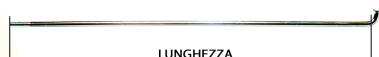

KIT 36 RAGGI 90° CROMATI + NIPPLES SPESSORE 4 mm X 140 mm

PRODUCT
Image
Unavailable

PRODUCT
Image
Unavailable

Valutazione: Nessuna valutazione

Prezzo

Prezzo di vendita 45,00 €

Sconto

[Fai una domanda su questo prodotto](#)

Descrizione

KIT 36 RAGGI 90° CROMATI + NIPPLES

MISURE: 4 mm (Diametro) x 140 mm (Lunghezza)

36 PEZZI

*La misura del diametro si prende misurando il diametro per conoscere lo spessore.
La lunghezza si misura escludendo la curva, fino alla fine del filetto come si vede in foto*