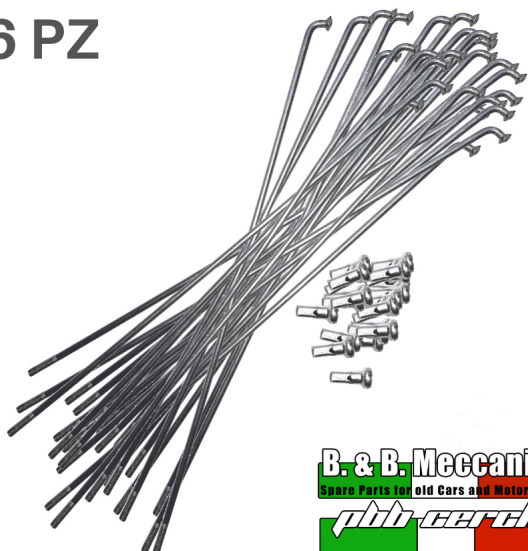

KIT 36 RAGGI 90 gradi CROMATI NIPPLES SPESSORE 3 mm X 200 mm

3 MM - 90°

36 PZ

24753 image

Valutazione: Nessuna valutazione

Prezzo

Prezzo di vendita 35,00 €

Sconto

[Fai una domanda su questo prodotto](#)

Descrizione

KIT 36 RAGGI 90 CROMATI + NIPPLES

MISURE: 3 mm (Diametro) x 200 mm (Lunghezza)

36PEZZI

La misura del diametro si prende misurando il diametro per conoscere lo spessore.