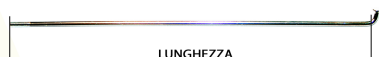

KIT 36 RAGGI 90 gradi CROMATI NIPPLES SPESSORE 3 mm X 200 mm

3 MM - 90°

36 PZ

24753 image

Valutazione: Nessuna valutazione

Prezzo

Prezzo di vendita 35,00 €

Sconto

[Fai una domanda su questo prodotto](#)

Descrizione

KIT 36 RAGGI 90 CROMATI + NIPPLES

MISURE: 3 mm (Diametro) x 200 mm (Lunghezza)

36PEZZI

La misura del diametro si prende misurando il diametro per conoscere lo spessore.