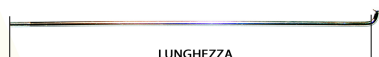

## KIT 36 RAGGI 90° CROMATI + NIPPLES SPESSORE 3,5 mm X 190 mm

PRODUCT  
Image  
Unavailable

PRODUCT  
Image  
Unavailable

Valutazione: Nessuna valutazione

**Prezzo**

Prezzo di vendita 40,00 €

Sconto

[Fai una domanda su questo prodotto](#)

### ***KIT 36 RAGGI 90° CROMATI + NIPPLES***

**MISURE: 3,5 mm (Diametro) x 190 mm (Lunghezza)**

**36 PEZZI**

*La misura del diametro si prende misurando il diametro per conoscere lo spessore.  
La lunghezza si misura escludendo la curva, fino alla fine del filetto come si vede in foto*